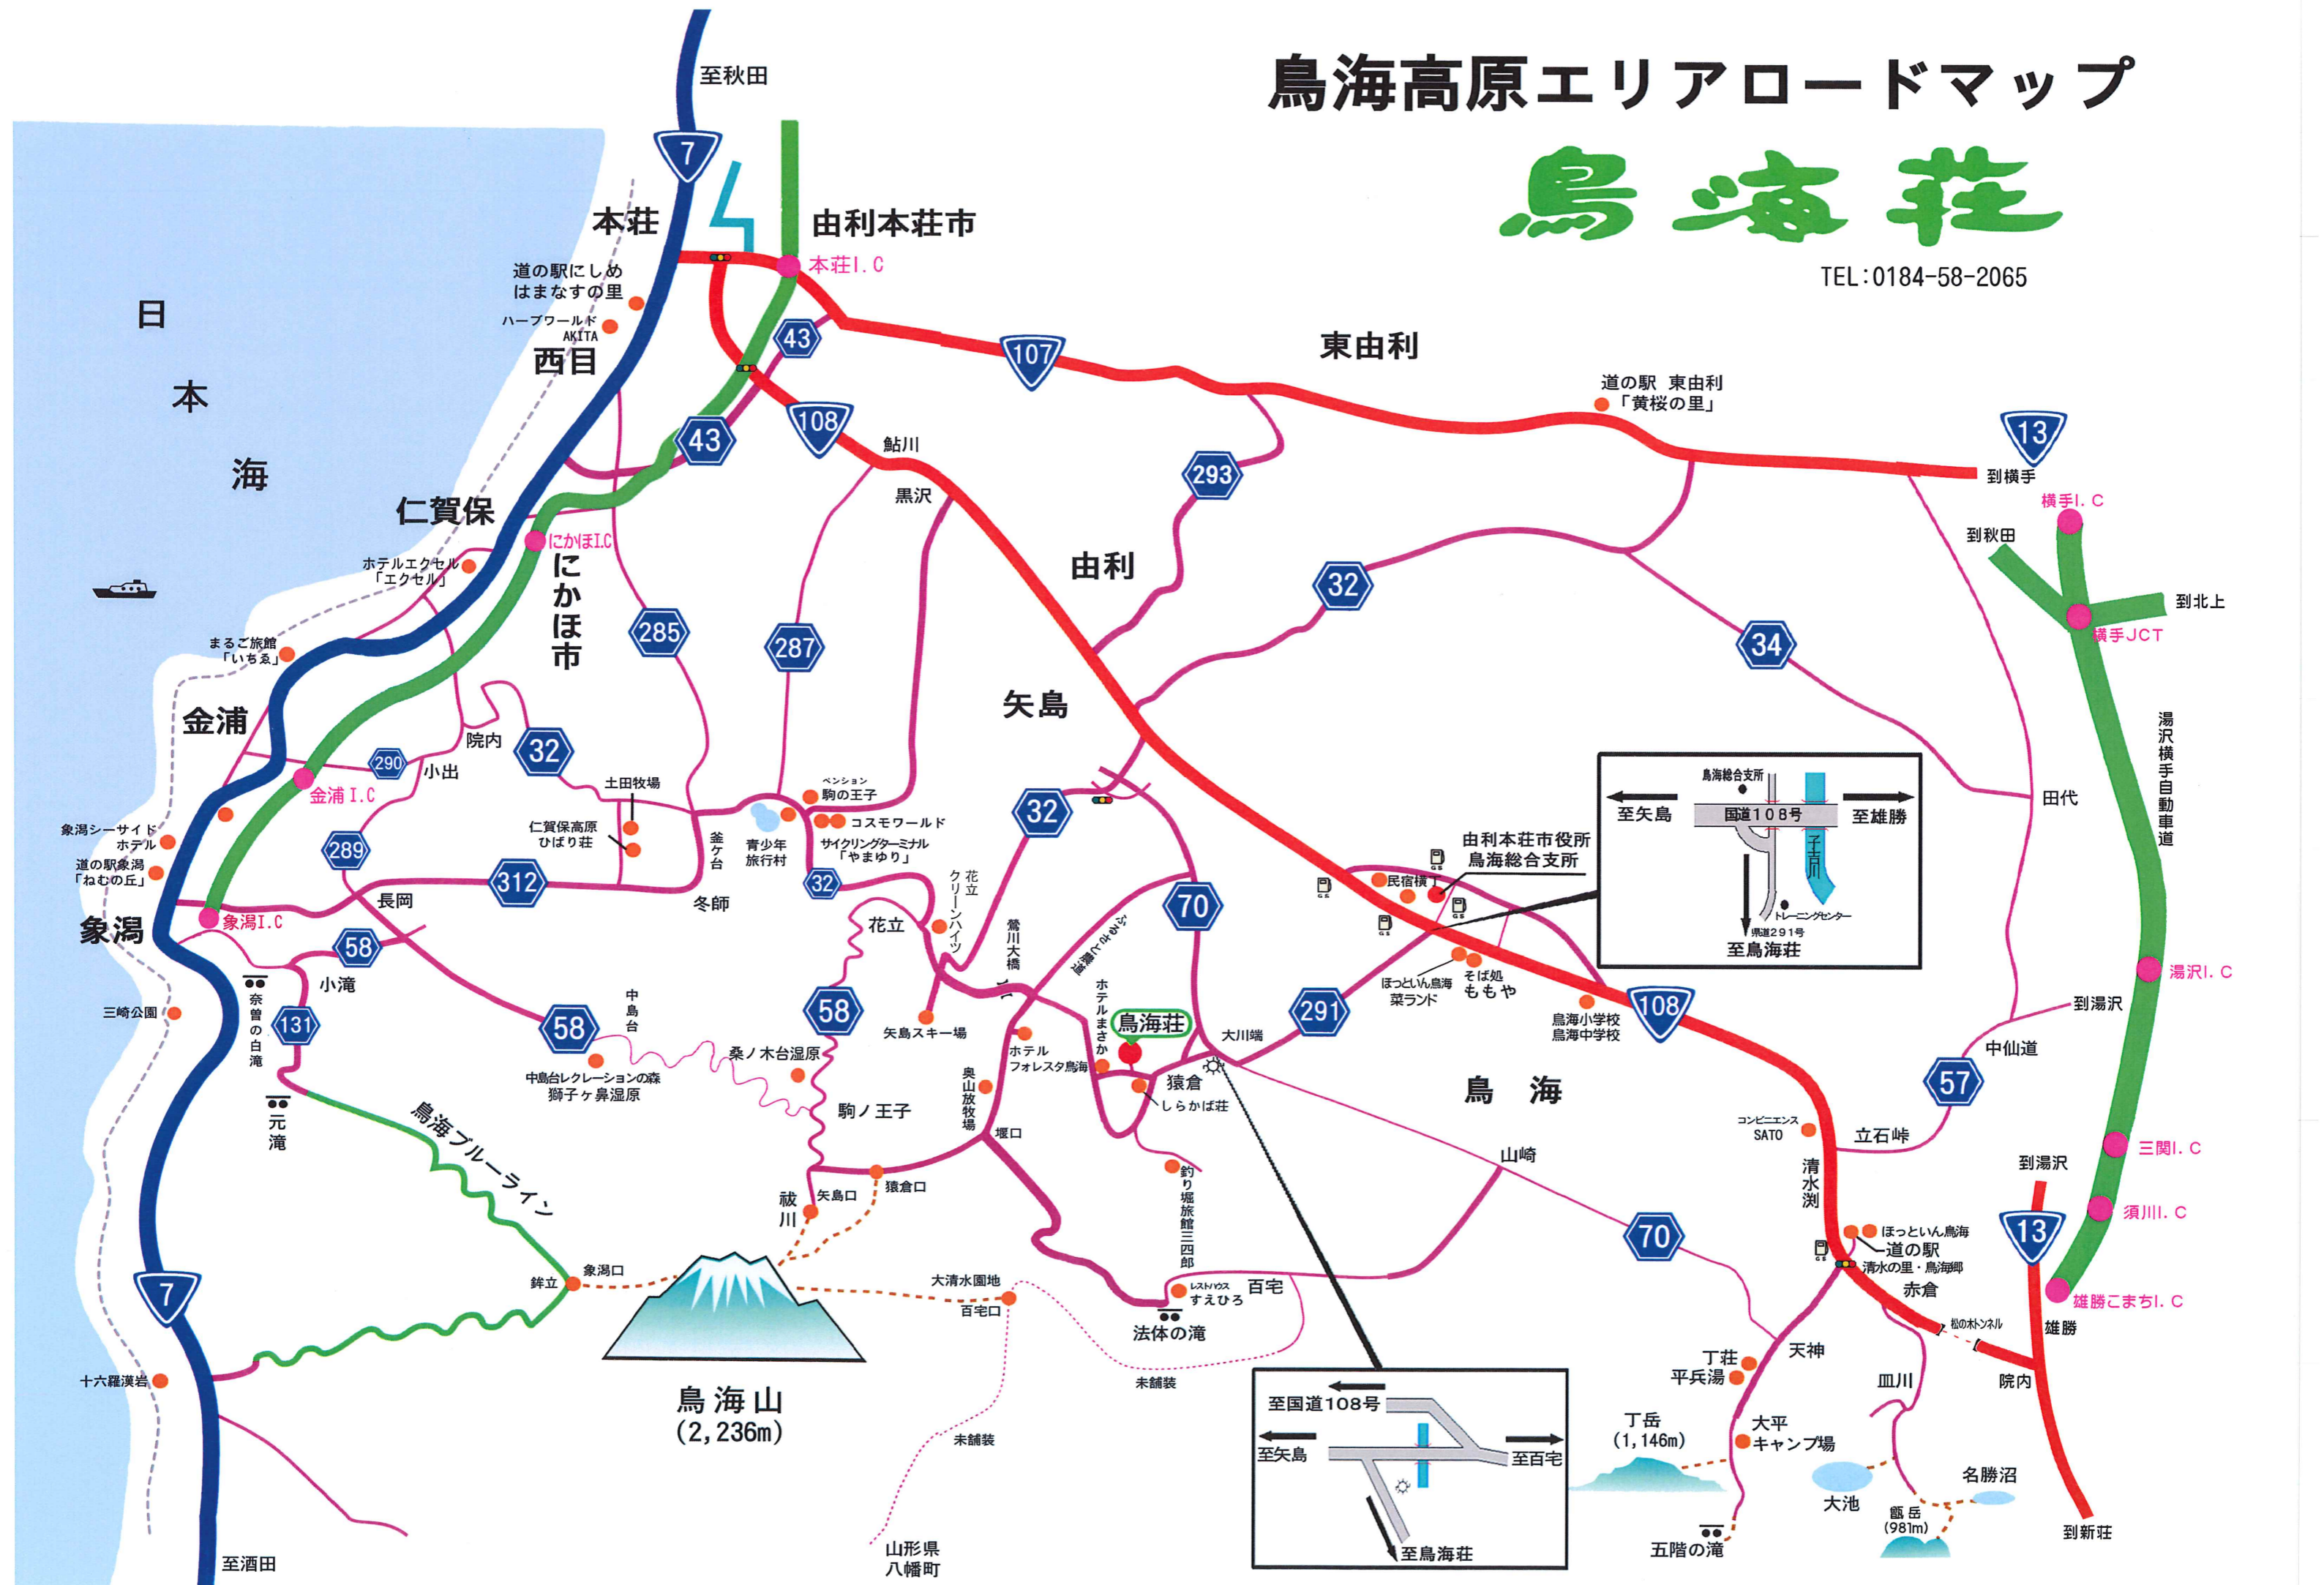

# 鳥海高原エリアロードマップ

# 鳥海荘

TEL:0184-58-2065

鳥海山  
(2,236m)